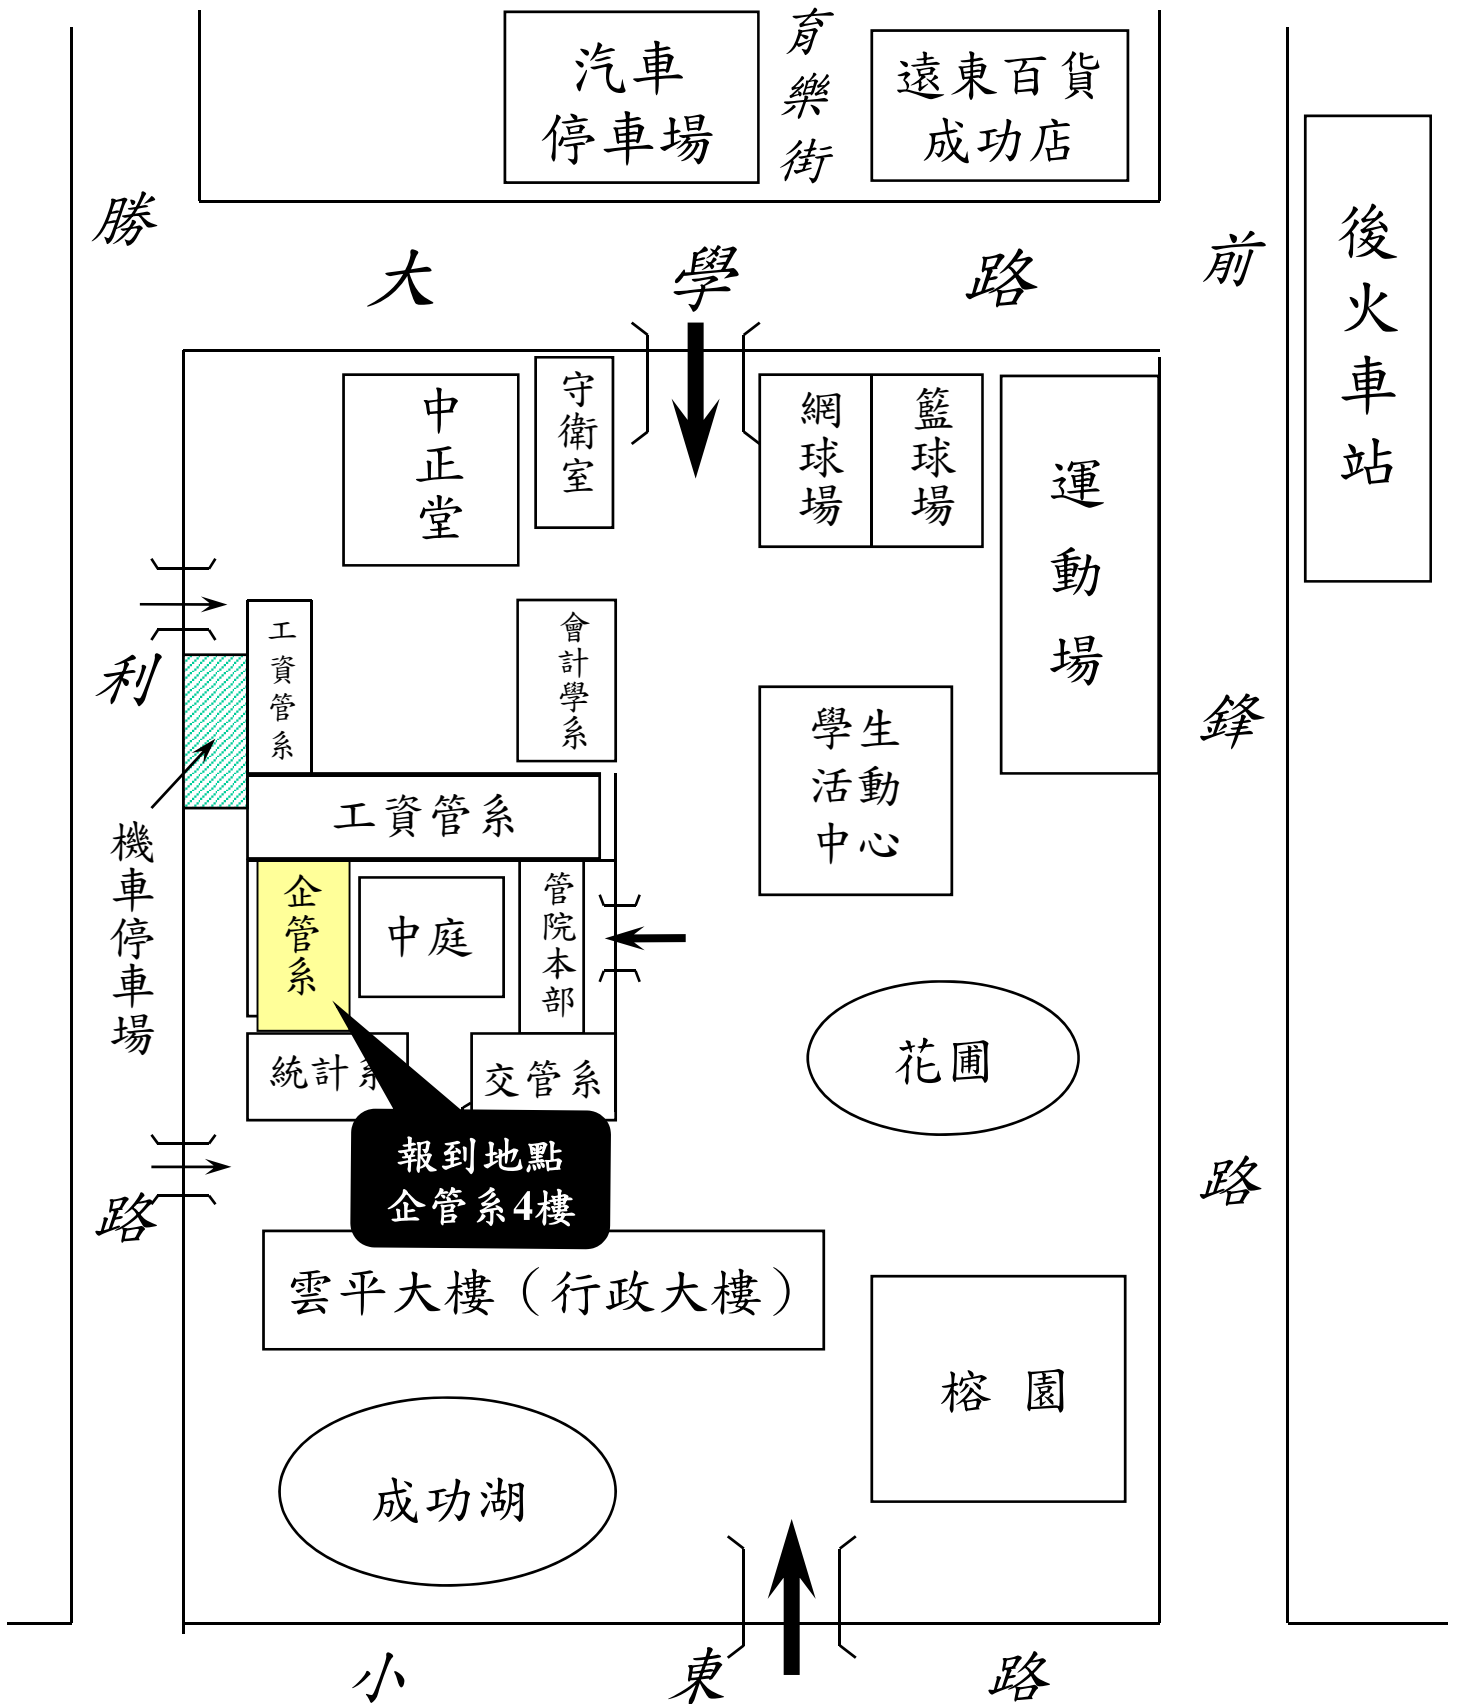

國立成功大學 光復校區

備註：請搭乘企業管理系電梯至4樓中庭報到處