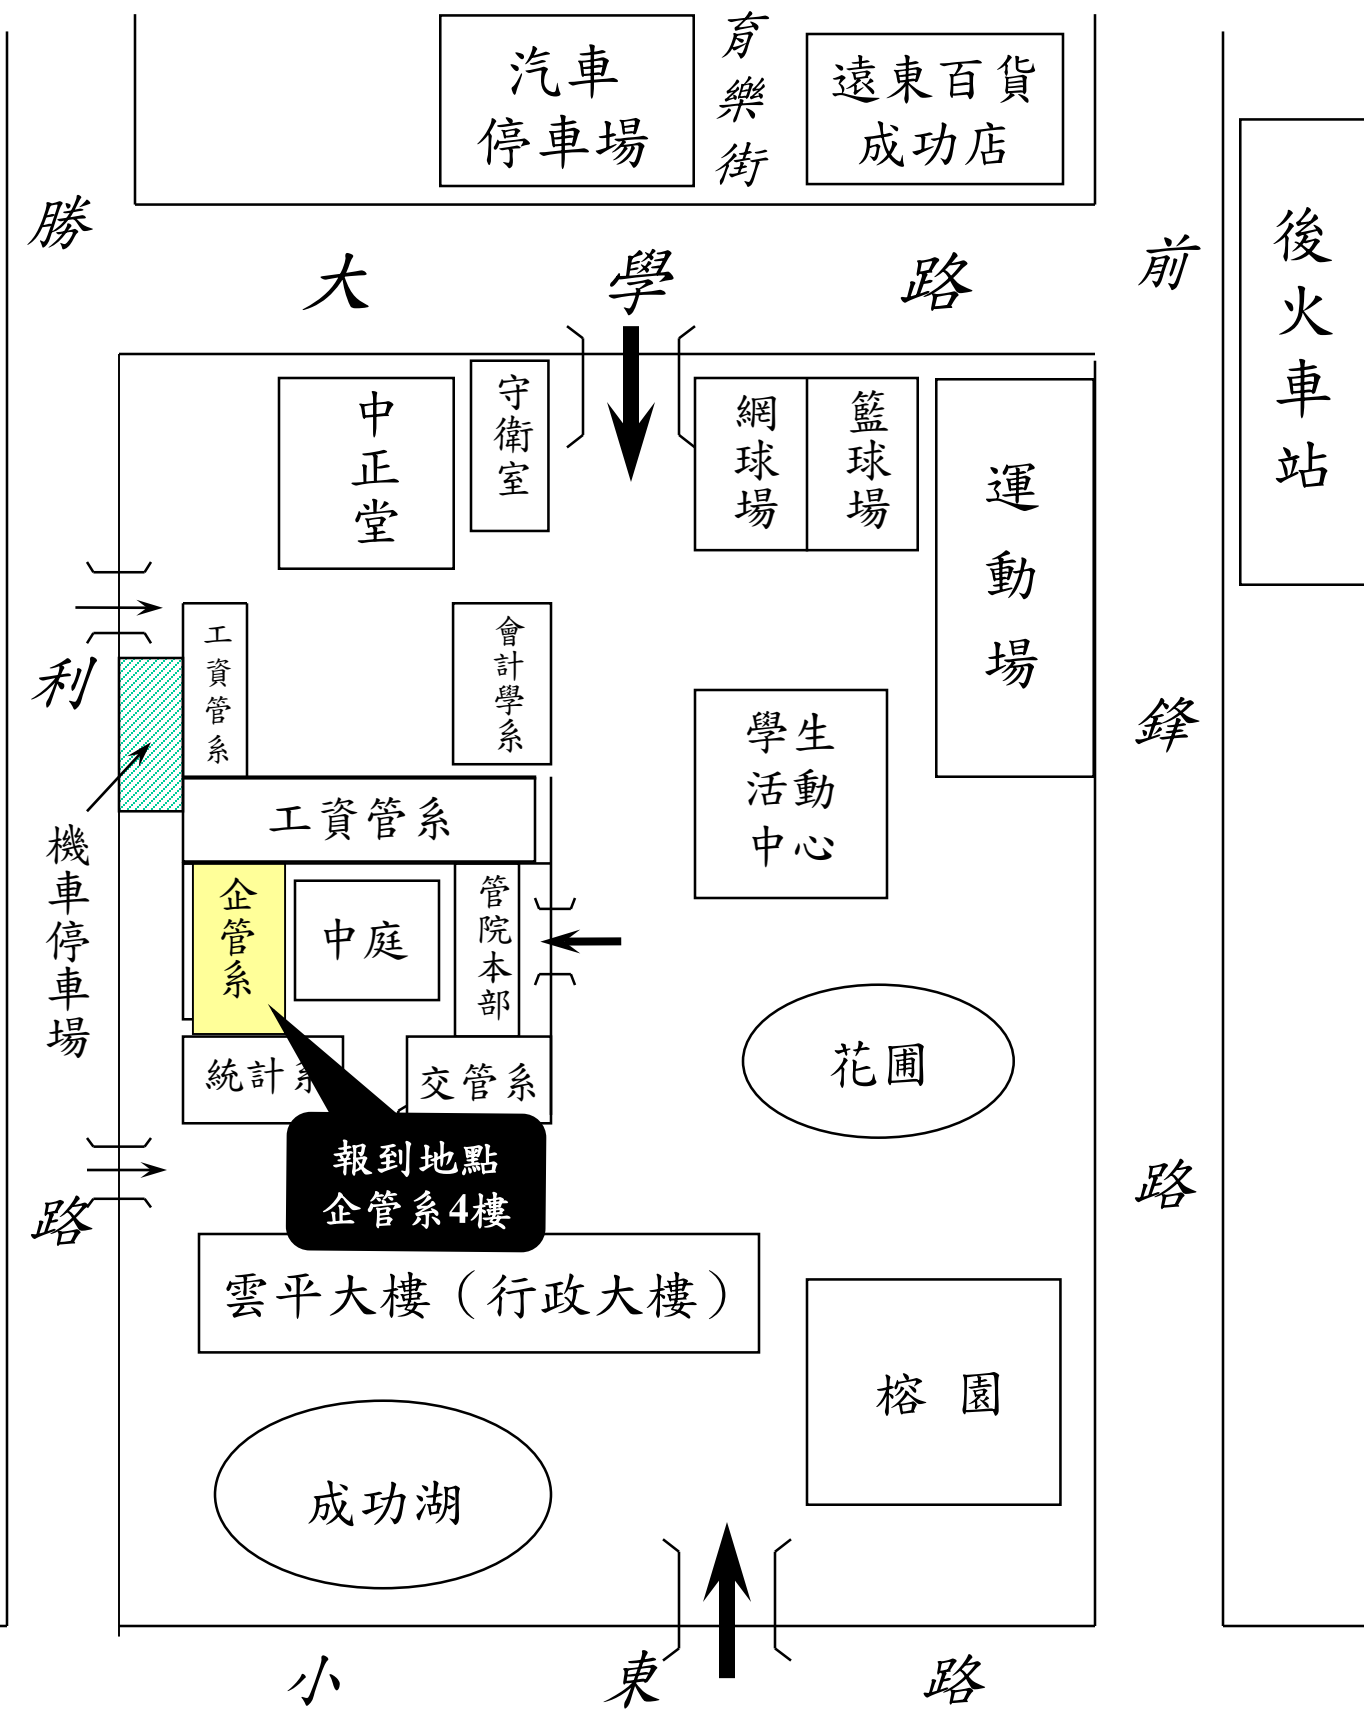

國立成功大學 光復校區

備註：請由管理學院正門進出，後再搭乘企業管理系電梯至4樓中庭報到處。